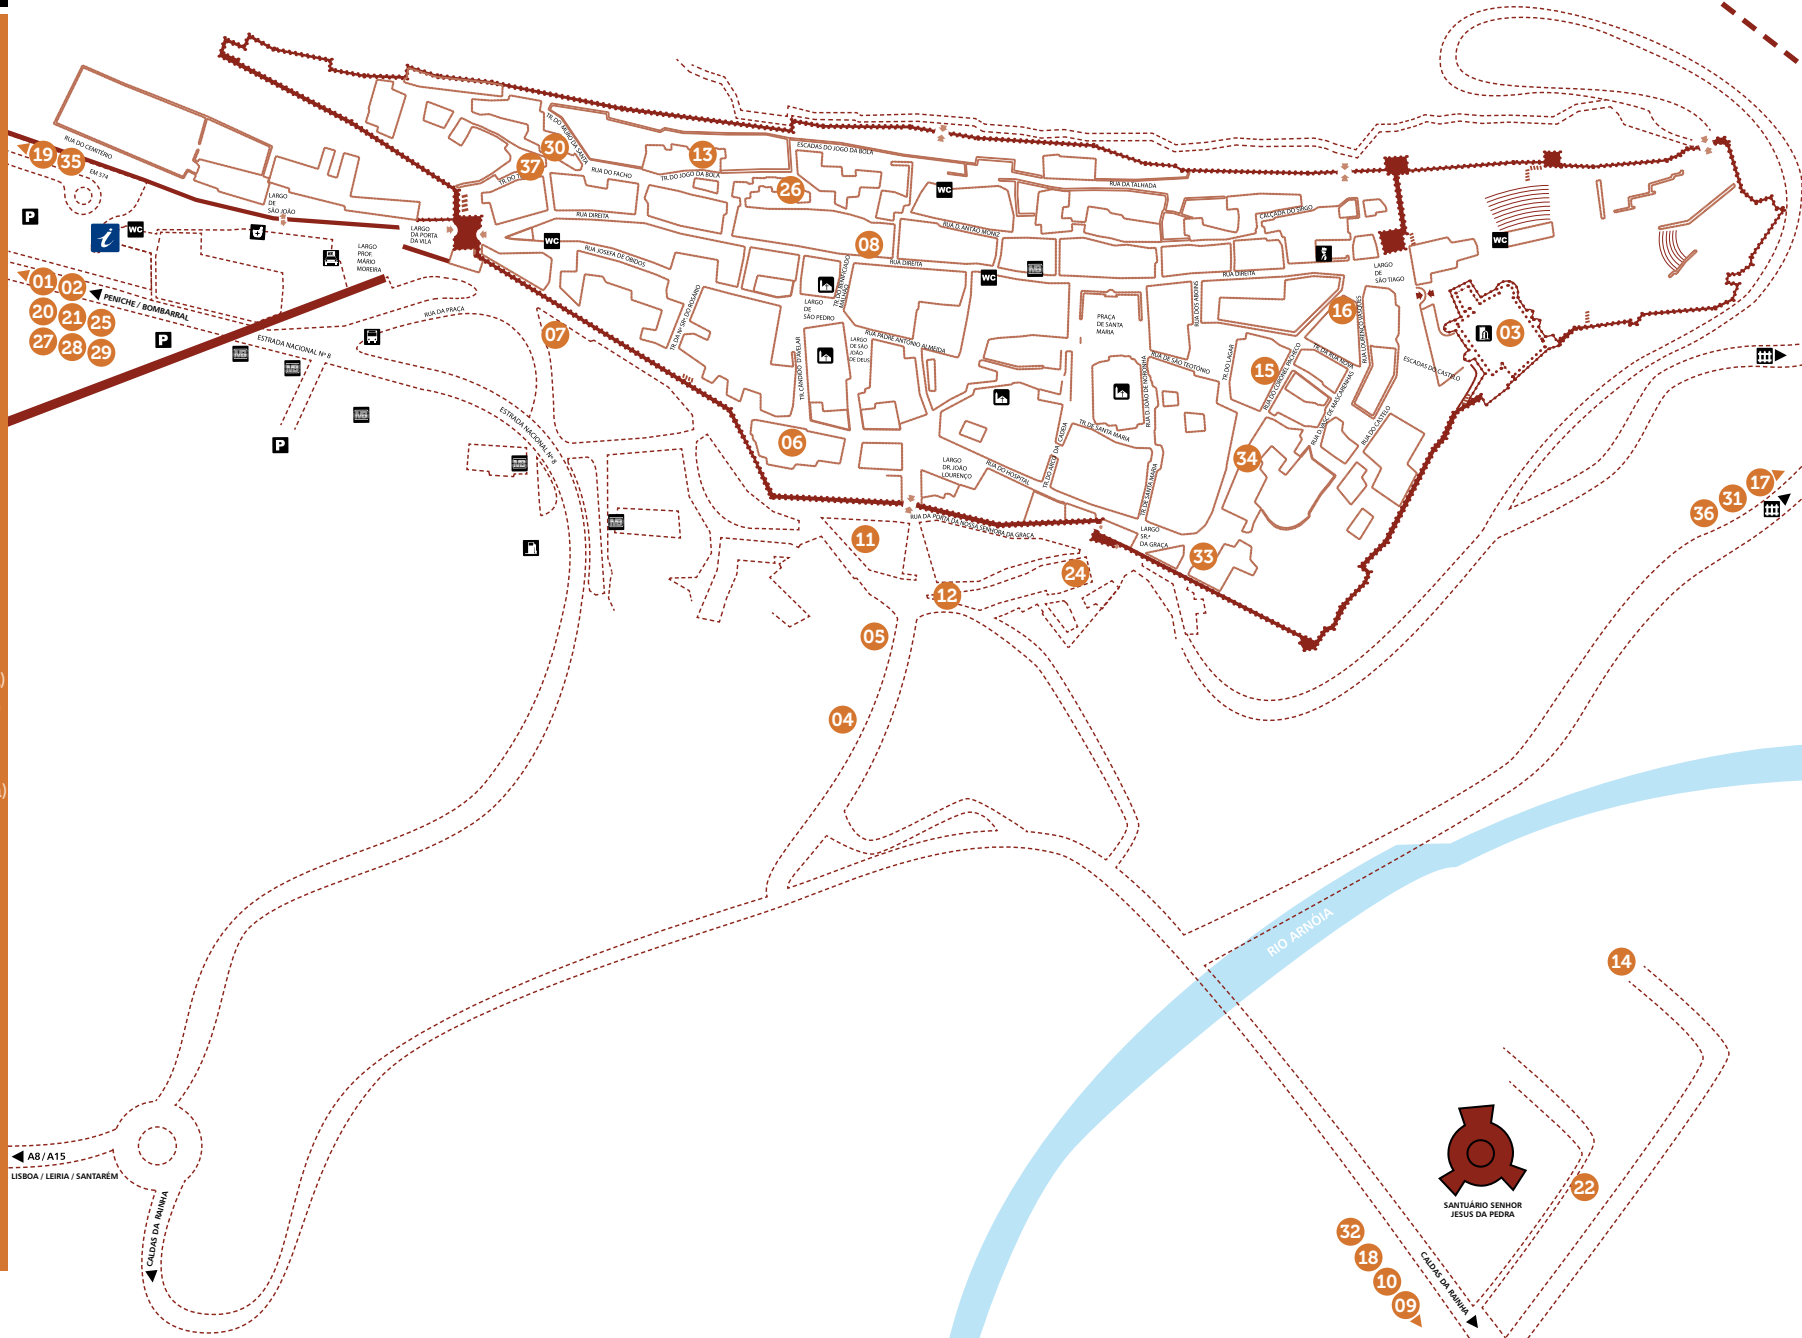

ALOJAMENTO TURÍSTICO

LODGING
HÉBERGEMENT

VILA DE ÓBIDOS

TOWN OF ÓBIDOS / VILLE DE ÓBIDOS

- 01 PRAIA D'EL REY MARRIOTT GOLF & BEACH RESORT ***** (15km)
- 02 BOM SUCESSO - DESIGN RESORT, LEISURE & GOLF ***** (11km)
- 03 Pousada do Castelo ****
- 04 HOTEL REAL DE ÓBIDOS ****
- 05 ESTALAGEM DO CONVENTO ****
- 06 ESTALAGEM CASA DAS SENHORAS RAINHAS ****
- 07 ALBERGARIA JOSEFA D'ÓBIDOS HOTEL ***
- 08 HOTEL RAINHA SANTA ISABEL ***
- 09 ALBERGARIA PÁTIO DAS MARGARIDAS ****
- 10 HOTEL STAY IN ÓBIDOS *** (2,5km)
- 11 🏠 CASA DO FONTANÁRIO
- 12 🏠 CASA DO RELÓGIO
- 13 🏠 CASA DO ROCHEDO
- 14 🏠 CASA D'ÓBIDOS
- 15 🏠 CASA DO POÇO
- 16 🏠 CASA S. THIAGO DO CASTELO
- 17 🏠 QUINTA DA TORRE (2,5km)
- 18 CASA DE CAMPO SÃO RAFAEL
- 19 HOTEL LOURO ***
- 20 HOSPEDARIA CASA DA RAPOSEIRA (500m)
- 21 RESIDENCIAL ALCAIDARIA-MOR (9km)
- 22 HOSPEDARIA OBILAR
- 24 HOSTEL ARGONAUTA
- 25 [AL] CASA DO SOBRAL DA LAGOA (6km)
- 26 [AL] CASAL DA EIRA BRANCA
- 27 [AL] CASA DAS BOUGAINVILLIAS (VALE DE JANELAS, AMOREIRA)
- 28 [AL] CASA CARMELA (VALE DE JANELAS, AMOREIRA)
- 29 [AL] CASA DA LAGOA (BOM SUCESSO, VAU)
- 30 [AL] CASA DO CASTELO
- 31 RIO DO PRADO - TURISMO CRIATIVO E SUSTENTÁVEL (ARELHO)
- 32 🏠 B&B QUINTA DA OLIVIA (TER/Casa de Campo)
- 33 [AL] AMÉLIA - CASA DE FÉRIAS
- 34 [AL] CASA DOS FRUTOS DIVINOS
- 35 [AL] PEGADA REAL
- 36 HOTEL VILA D'ÓBIDOS ****
- 37 🏠 CASA S. THIAGO D'ÓBIDOS

SANTUÁRIO SENHOR JESUS DA PEDRA